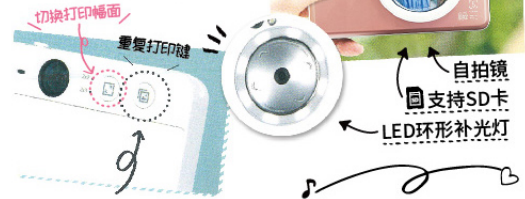

三折后尺寸：12x7.8(H)cm

展开尺寸：35.9x7.8(H)cm

ZV-123 功能介绍

即拍即打，定格美好瞬间

自定义声音效果

可选择或录制自己喜爱的“开机/关机/快门音”，每项可录制三段自定义音频，让欢乐声始终陪伴你左右。

蓝牙连接手机，移动打印

佳能手机照片打印机 拍照版 ZV-123 搭载蓝牙及NFC*功能，内置锂电池，无需电源。实现随时随地轻松连接，让照片打印更简单。
*仅支持配备有NFC功能的智能设备。

ZINK™照片纸，带背胶可粘贴

佳能专用ZINK™带背胶照片纸，记录生日、派对等特殊场合的美好瞬间，享受即时打印即刻分享的乐趣，激发您的各种创意玩法！

手机照片打印机 PV-123	
打印技术	ZINK™
打印速度*1	约50秒
打印分辨率	314 x 400 dpi
打印幅面	3.2 (2"x3"), 1.1 (2"x2")
连接方式	蓝牙4.0, 支持NFC*2 (使用Canon Mini Print app)
内存	64MB
支持介质	ZINK™带背胶照片纸 (10张/包), 5x7.6厘米 (2x3英寸)
纸张尺寸	5x7.6厘米 (2x3英寸)
纸张容量	最多ZINK™相纸10张+1张SMART SHEET™
电池种类	内置充电锂电池, 500mAh Li-Polymer 7.4V
续航能力	充满电可打印约20张
充电速度	约90分钟 (从0%到充满)
操作系统	iOS 9.0或以上, Android 4.4或以上
充电速度	约90分钟 (从0%到充满)
自动电源关闭	支持 (关闭/3分钟/5分钟/10分钟) (APP设置)
操作系统 (APP)	iOS 9.0或以上, Android 4.4或以上
操作环境	温度: 5°C-40°C 湿度: <70%RH
建议环境	温度: 15°C-32°C 湿度: 40-55%RH
尺寸 (长x宽x高)	约 118.31 x 82.36 x 18.7 毫米
重量	约 160 克

手机照片打印机 拍照版 ZV-123	
打印技术	ZINK™
打印速度*1	约50秒
打印分辨率	314 x 600 dpi
打印幅面	3.2 (2"x3"), 1.1 (2"x2")
连接方式	蓝牙4.0, 支持NFC*2 (使用Canon Mini Print app)
存储卡	支持 MicroSD Card, 最大256GB
支持介质	ZINK™带背胶照片纸 (10张/包), 5x7.6厘米 (2x3英寸)
纸张尺寸	5x7.6厘米 (2x3英寸)
纸张容量	最多ZINK™相纸10张+1张SMART SHEET™
拍摄分辨率	800万像素
焦距 (相当于35mm相机)	25.4毫米
光圈	f/2.2
对焦范围	自动 (范围: 30厘米 ~ ∞)
闪光灯范围	0.5米 ~ 1.0米
闪光灯及范围	支持 (8个LED灯), 0.3米 ~ 0.6米
电池种类	内置充电锂电池, 700mAh
续航能力	充满电可打印约25张
充电速度	约120分钟 (从0%到充满)
操作系统 (APP)	iOS 9.0或以上, Android 4.4或以上
尺寸 (长x宽x高)	约 121 x 80.3 x 21.5 毫米
重量	约 188 克

专用APP, 个性化你的照片

免费下载“Canon Mini Print”app, 添加贴纸、边框和文本等丰富模板, 还可以使用绘图工具手动涂鸦和编辑, 创作出属于你的个性化照片。

扫描二维码安装

佳能(中国)移动设备官网

佳能官方线上商城

Canon